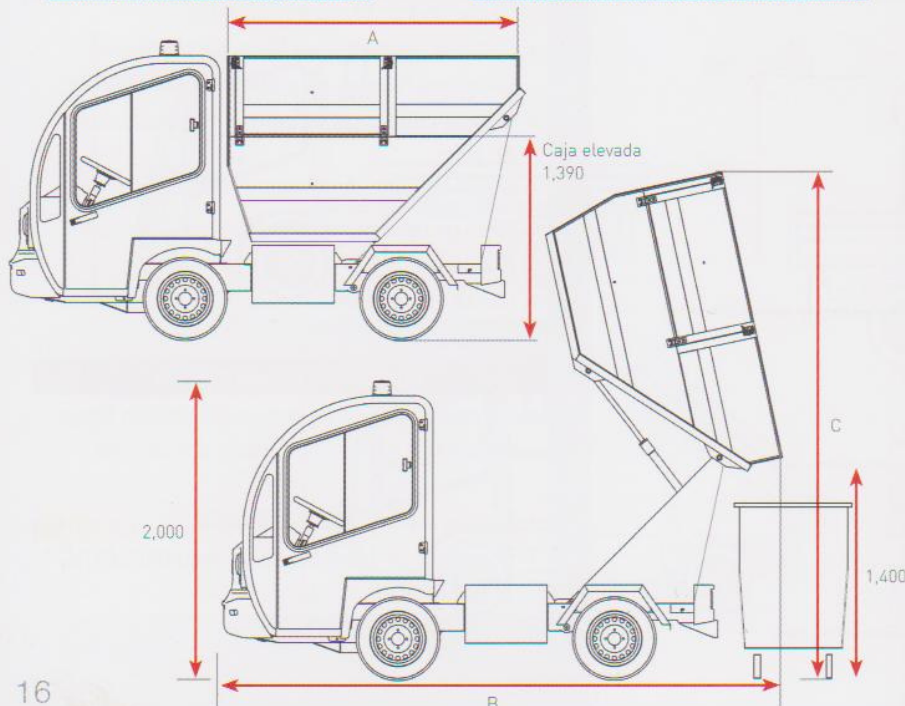

Caja porta-mariposas

Mixto limpiador de alta presión

VARIANTES

- > Mixto con limpiador de alta presión fijo
- > Mixto con cajón fijo
- > Caja porta-mariposa

OPCIONES

- > Tapa de aluminio en la caja
- > Red en la caja

Características técnicas

Dimensiones de la base rodante, véase página 18

CARGA ÚTIL

400 a 500 kg en la caja

Dimensiones útiles de la caja

G3-S

A - Longitud : 1875mm
Volumen útil : 1.8m³

B - Longitud : 3510mm
C - Altura : 2130mm

G3-L

A - Longitud : 2370mm
Volumen útil : 2.3m³

B - Longitud : 4010mm
C - Altura : 2410mm

Caja elevada