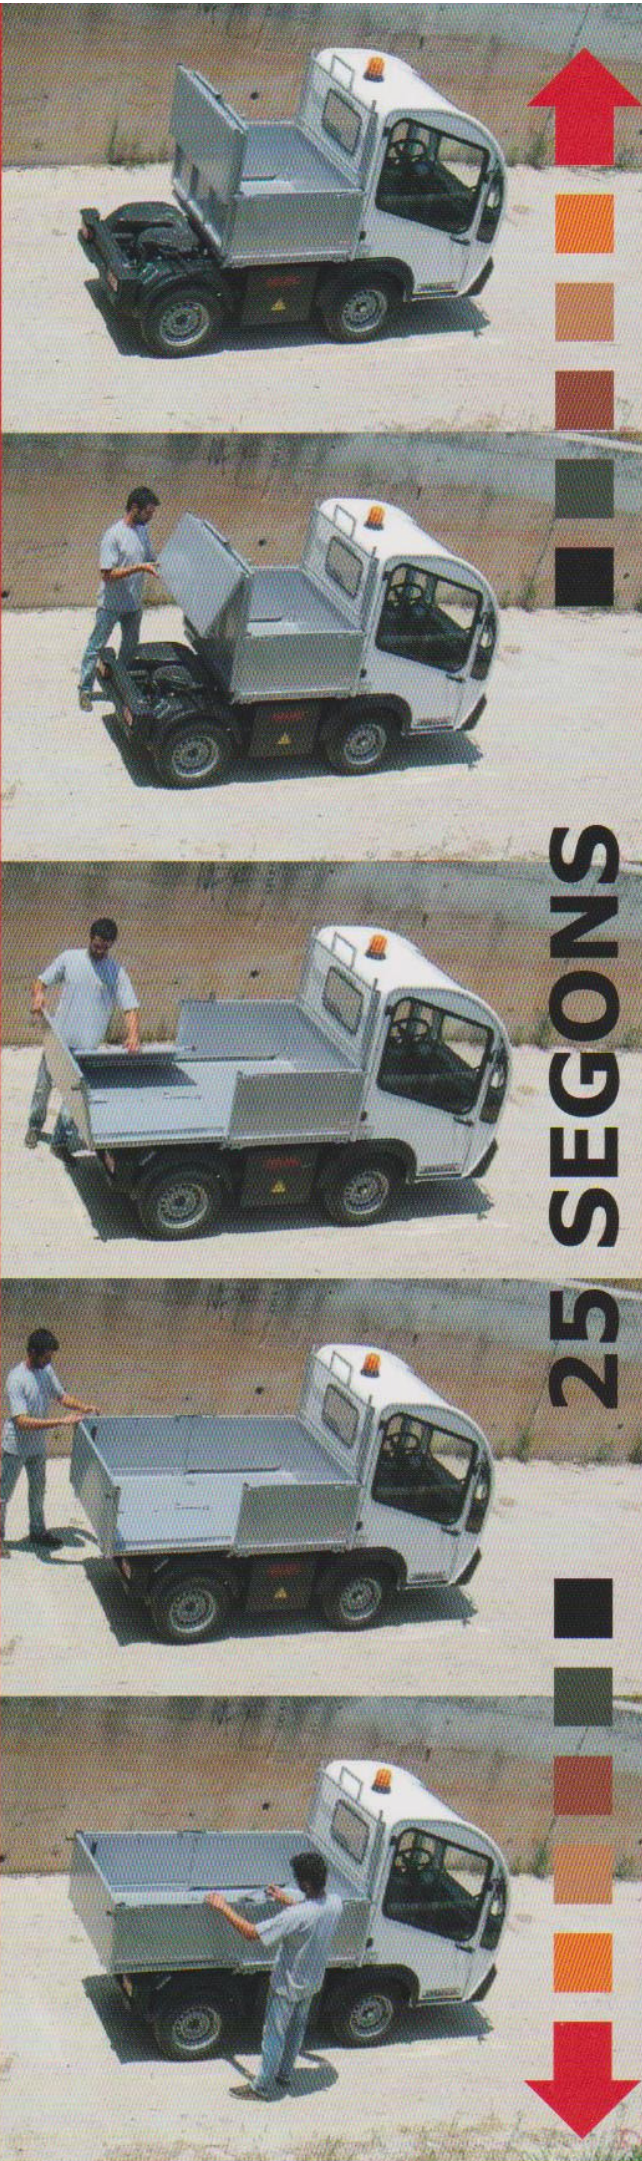

**URBA PLUS**

**TRACTORA ELÈCTRICA**

**TR3**

**CAIXA PLEGABLE**

**BI**

**CAIXA BOLQUET LATERAL  
AMB COMANDAMENT**

**1 VEHICLE  
2 UTILITATS**

**ENGANXALL ULTRA-RÀPID  
AMB CINQUENA RODA  
PER A TOT TIPUS  
DE SEMI-REMOLCS**

**25 SEGONS**

Amb la caixa desplegada s'utilitza pel transport de qualsevol tipus de materials. Amb bolquet lateral la descàrrega és molt més ràpida i es pot buidar en subterranis o llocs amb sostres de poca alçada.

Amb la caixa plegada la utilització és doble: la meitat del darrera queda lliure amb la cinquena roda a la vista; així es pot connectar qualsevol semi-remolc **URBACLIC**.

La meitat del davant està ocupada per la caixa plegada per la meitat i es pot continuar utilitzant el bolquet lateral. La mitja caixa es pot utilitzar com a plataforma de diferents equips, com per exemple una bomba d'alta pressió d'aigua, un furgó amb persianes, etc.