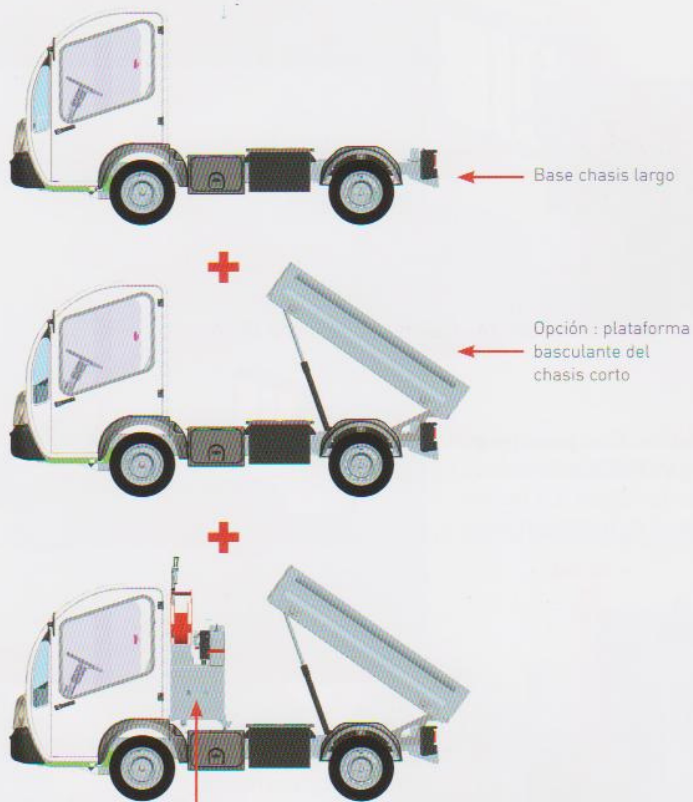

VEHÍCULO MIXTO

Sobre la base de un chasis largo, esta opción combina un cajón de almacenamiento o un limpiador de alta presión de 200 litros fijo y las opciones disponibles en nuestra gama G3-S.

Ejemplo de un vehículo mixto "box de almacenamiento" y "plataforma basculante".

Box de almacenamiento y plataforma basculante

Box de almacenamiento y caja basculante

Limpiador de alta presión y plataforma basculante

Limpiador de alta presión y caja basculante

Limpiador de alta presión y furgón

Vehículo 3 en 1

Un limpiador de alta presión con plataforma basculante para la recogida, transformable en aspirador de hojas. Equipamiento de aspirador de hojas amovible y fácilmente posicionable.